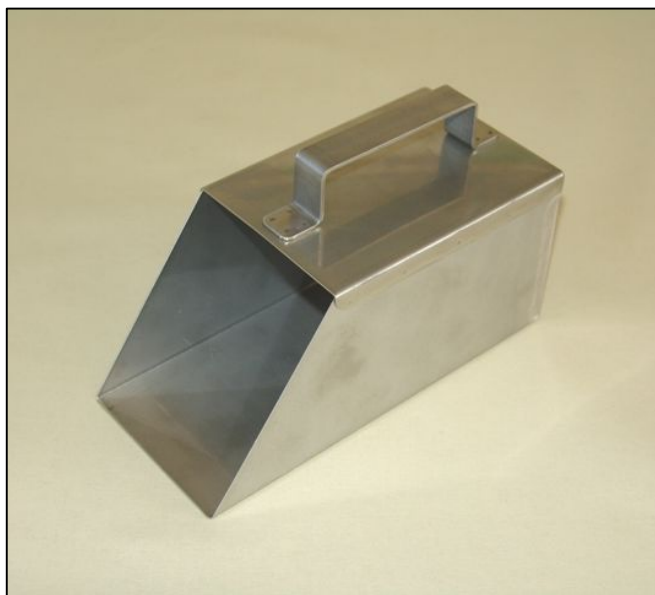

箱型スコップ

タンクの底の沈殿物・液面に浮かぶゴミ
すくい取るのはあなた！

- ステンレスSUS304製でサビに強く、清潔です。
- 平らな面で、ちりどりのように使えます。
- 箱型なので、すくったものがこぼれにくく、作業が楽に行えます。
- 平板取手でグリップ性が良い。
- さまざまな作業に使えます。
- 便利です！

- ①全面板製：品番SCH-1
(カドには、小さな穴があります)
- ②背面パンチング製：品番SCH-2
(パンチ穴はφ2mm)

※仕様
材質：全ステンレス・SUS304
板厚：本体0.8mm／取手2mm
重さ：約610g
表面：研磨なし（No.2B素地のまま）
寸法：右図参照

お問合せはお電話を

林ステンレス工業株式会社
TEL 0533-93-5815
FAX 0533-93-5934