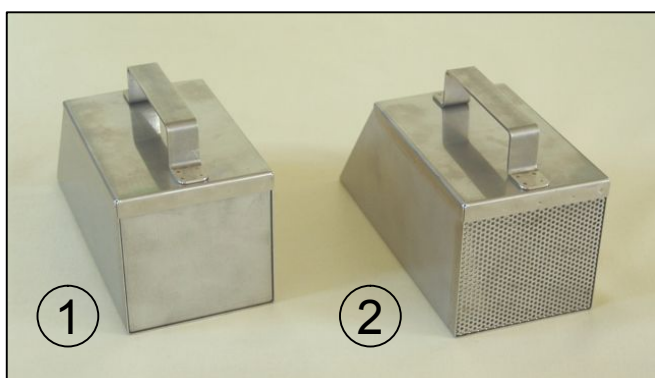

箱型スコップ

タンクの底の沈殿物・液面に浮かぶゴミ
すくい取るのはあなた！

- ステンレスSUS304製でサビに強く、清潔です。
- 平らな面で、ちりどりのように使えます。
- 箱型なので、すくったものがこぼれにくく、作業が楽に行えます。
- 平板取手でグリップ性が良い。
- さまざまな作業に使えます。
- 便利です！

- ①全面板製：品番SCH-1
(カドには、小さな穴があります)
- ②背面パンチング製：品番SCH-2
(パンチ穴はφ2mm)

※仕様
材質：全ステンレス・SUS304
板厚：本体0.8mm／取手2mm
重さ：約610g
表面：研磨なし（No.2B素地のまま）
寸法：右図参照

お問合せはお電話を

林ステンレス工業株式会社
TEL 0533-93-5815
FAX 0533-93-5934