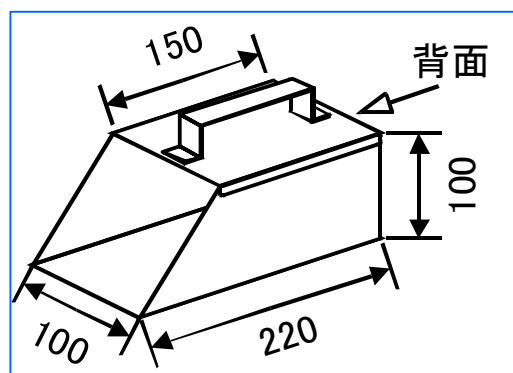

箱型スコップ

タンクの底の沈殿物・液面に浮かぶゴミ
すくい取るのはあなた！

- ステンレスSUS304製でサビに強く、清潔です。
- 平らな面で、ちりどりのように使えます。
- 箱型なので、すくったものがこぼれにくく、作業が楽に行えます。
- 平板取手でグリップ性が良い。
- さまざまな作業に使えます。
- 便利です！

- ①全面板製：品番SCH-1
(カドには、小さな穴があります)
- ②背面パンチング製：品番SCH-2
(パンチ穴はφ2mm)

※仕様
材質：全ステンレス・SUS304
板厚：本体0.8mm／取手2mm
重さ：約610g
表面：研磨なし（No.2B素地のまま）
寸法：右図参照

お問合せはお電話を

林ステンレス工業株式会社
TEL 0533-93-5815
FAX 0533-93-5934